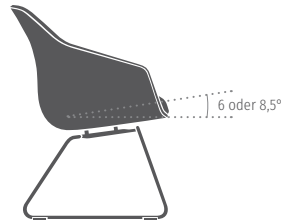

Die Modelle in Tischhöhe sind optimal für informelle Besprechungsbereiche oder gemütliche Teamarbeitsplätze. So kann Austausch auf Augenhöhe stattfinden. Beim Modell mit Aluminium-Fußkreuz ist der Stuhl außerdem drehbar und bietet so mehr Flexibilität.

se:lounge light in Tischhöhe
z. B. für Besprechungsräume
oder Teamarbeitsplätze

ERGONOMIE

Form und Material sorgen für Komfort

se:lounge light überzeugt sowohl optisch als auch durch ergonomische Eigenschaften. Die Sitzschale aus PET-Filz ist aus einem Stück gefertigt und besitzt eine integrierte Lordosenvorwölbung. Das Sitzpolster ist mit einer bequemen Mulde ausgestattet und an der Vorderkante schräg abfallend. Dazu kommen die Armlehnenflügel, die den seitlichen Abschluss bilden und entspanntes Ablegen der Arme ermöglichen. Optional kann ein Rückenpolster ausgewählt werden, das zusätzlichen Komfort bietet.

Für das rundum angenehme Sitzerlebnis sorgen außerdem die Sitzwinkel: In Loungehöhe beträgt der Winkel 12° , bei der Variante in Tischhöhe 6° bzw. $8,5^\circ$ (abhängig vom Fußgestell).

se:lounge light in Loungehöhe

se:lounge light in Tischhöhe

1. Das ergonomisch geformte Polster mit Sitzmulde lädt zum gemütlichen Sitzen ein
2. Die Armlehnenflügel bieten seitliche Unterstützung und eine schonende Druckentlastung
3. Die Form der Sitzschale aus stabilem und robustem PET-Filz besitzt eine integrierte Lordosenvorwölbung
4. Ein optionales Rückenpolster bietet noch mehr Gemütlichkeit und Komfort
5. Die ergonomisch abgeschrägte Sitzkante im vorderen Bereich unterstützt bequemes Sitzen ohne Druckstellen
6. Optional ist der Schalensessel auch ohne Armlehnenflügel wählbar und somit kompakter