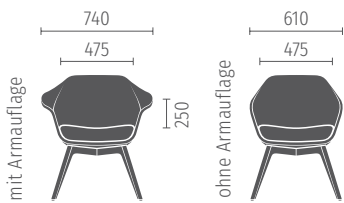

Massivholzmodell