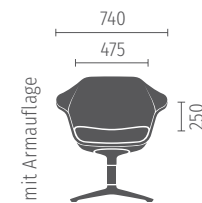

Modell mit Fußkreuz