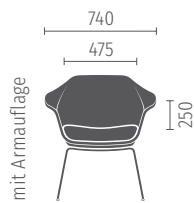

Kufenmodell