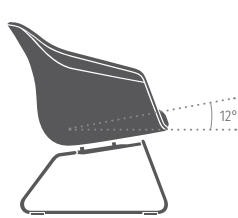

Die Modelle in Tischhöhe sind optimal für informelle Besprechungsbereiche oder gemütliche Teamarbeitsplätze. So kann Austausch auf Augenhöhe stattfinden. Beim Modell mit Aluminium-Fußkreuz ist der Stuhl außerdem drehbar und bietet so mehr Flexibilität.

se:lounge light in Tischhöhe
z. B. für Besprechungsräume
oder Teamarbeitsplätze

ERGONOMIE

Form und Material sorgen für Komfort

se:lounge light überzeugt sowohl optisch als auch durch ergonomische Eigenschaften. Die Sitzschale aus PET-Filz ist aus einem Stück gefertigt und besitzt eine integrierte Lordosenvorwölbung. Das Sitzpolster ist mit einer bequemen Mulde ausgestattet und an der Vorderkante schräg abfallend. Dazu kommen die Armlehnenflügel, die den seitlichen Abschluss bilden und entspanntes Ablegen der Arme ermöglichen. Optional kann ein Rückenpolster ausgewählt werden, das zusätzlichen Komfort bietet.

Für das rundum angenehme Sitzerlebnis sorgen außerdem die Sitzwinkel: In Loungehöhe beträgt der Winkel 12° , bei der Variante in Tischhöhe 6° bzw. $8,5^\circ$ (abhängig vom Fußgestell).

se:lounge light in Loungehöhe

se:lounge light in Tischhöhe

1. Das ergonomisch geformte Polster mit Sitzmulde lädt zum gemütlichen Sitzen ein
2. Die Armlehnenflügel bieten seitliche Unterstützung und eine schonende Druckentlastung
3. Die Form der Sitzschale aus stabilem und robustem PET-Filz besitzt eine integrierte Lordosenvorwölbung
4. Ein optionales Rückenpolster bietet noch mehr Gemütlichkeit und Komfort
5. Die ergonomisch abgeschrägte Sitzkante im vorderen Bereich unterstützt bequemes Sitzen ohne Druckstellen
6. Optional ist der Schalensessel auch ohne Armlehnenflügel wählbar und somit kompakter