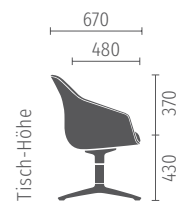

Modell mit Fußkreuz