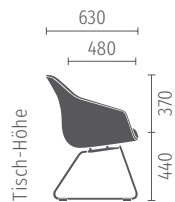

Kufenmodell