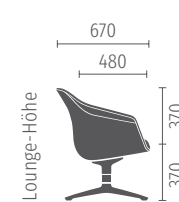

Modell mit Fußkreuz