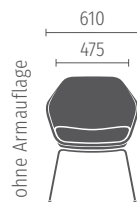

Kufenmodell