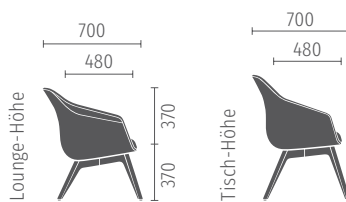

Massivholzmodell