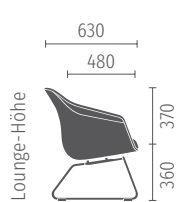

Kufenmodell