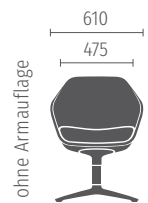

Modell mit Fußkreuz