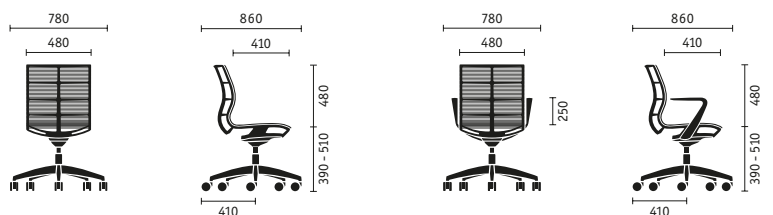

UNTERNEHMEN ZUKUNFT

Unternehmen:

se:joy:

Dass sich Sedus Produkte gut anfühlen, liegt nicht nur an den ergonomischen Eigenschaften oder der Qualität der verwendeten Materialien, sondern auch an den Prinzipien, nach denen sie entwickelt und gefertigt werden. Zu diesen Prinzipien gehören zum Beispiel die ökologische Verträglichkeit, die Schonung der Ressourcen und die Recyclingfähigkeit. Grundsätze, die seit über 50 Jahren das Handeln von Sedus bestimmen. Aus Verantwortung für die Zukunft.