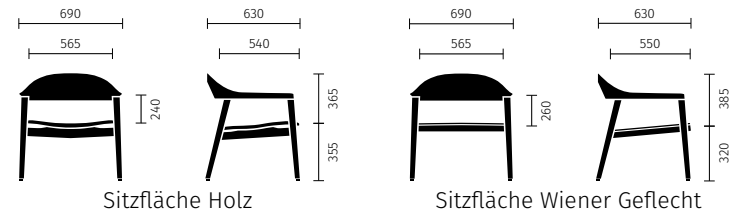

## Merkmale

- Das Holz ist aus nachhaltiger Forstwirtschaft.
- Die Loungehöhe mit größerer Sitzneigung eignet sich zum Entspannen.
- Das Produkt erfüllt hohe Ansprüche an Design, Ästhetik und Qualität.
- Klare, organische und fließende Konturen zeichnen se:café wooden lounge chair aus.

## Optionen/Zubehör

- Die Sitzfläche besteht entweder aus geformtem Holz oder ist mit Wiener Geflecht bespannt.
- Den Stuhl aus Massivholz mit furniertem Formholzsitz gibt es mit einer Sitzhöhe von 355 mm.
- Den Stuhl mit Wiener Geflecht gibt es mit einer Sitzhöhe von 320 mm.
- Für das Modell mit Formholzsitz gibt es ein optionales Sitzkissen, das vom Kunden ausgetauscht oder nachgerüstet werden kann.

## Dimensionen (alle Maße in mm)