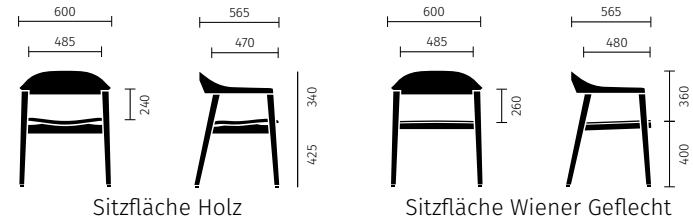

## Merkmale

- Das Holz ist aus nachhaltiger Forstwirtschaft.
- Die Tischhöhe eignet sich zum Sitzen in einer aufrechten Position.
- Der Stuhl erfüllt hohe Ansprüche an Design, Ästhetik und Qualität.
- Klare, organische und fließende Konturen zeichnen das Produkt aus.

## Optionen/Zubehör

- Die Sitzfläche besteht entweder aus geformtem Holz oder ist mit Wiener Geflecht bespannt.
- Den Stuhl aus Massivholz mit furniertem Formholzsitz gibt es mit einer Sitzhöhe von 425 mm.
- Den Stuhl mit Wiener Geflecht gibt es mit einer Sitzhöhe von 400 mm.
- Für das Modell mit Formholzsitz gibt es ein optionales Sitzkissen, das vom Kunden ausgetauscht oder nachgerüstet werden kann.

## Dimensionen (alle Maße in mm)